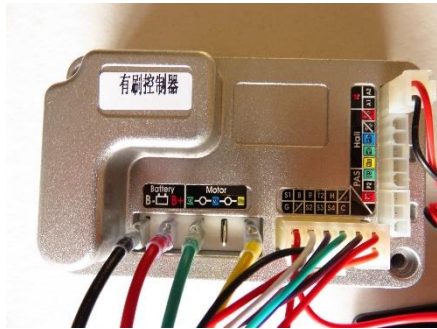

Aansluit handleiding 24V DC Controller en 24V Duimgashendel

Functie: vooruit/achteruit - snelheidsregeling

Zwart = - pool accu/batterij

Groen = Hub motor

Rood = + pool accu/batterij

Geel = Hub motor

Throttle: (duimgas)

Te gebruiken bedrading: op de controller stekker met rood groen en zwart, op de duimgashendel rood, wit en zwart

Controller draad zwart verbinden met duimgashendel draad zwart

Controller draad rood verbinden met duimgashendel draad rood

Controller draad groen verbinden met duimgashendel draad wit

Reverse: (vooruit/achteruit)

Te gebruiken bedrading: op de controller het setje met 2x zwart en 1 x paars, op de duimgashendel bruin en geel

Controller draad 2x zwart verbinden met duimgashendel draad bruin

Controller draad paars verbinden met duimgashendel draad geel

DaviLot | E-Kruiwagen Weerdslag 18 7206 BR Zuthen www.davilot.nl